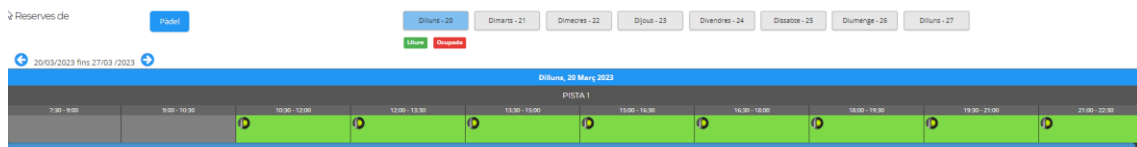

Un cop hagi iniciat sessió amb el teu usuari:

Escull la instal·lació que vols reservar, dia i hora:

Ara clica on diu Afegir Reserva

Al moment d'accedir, obrir l'aplicació ReservaPlay i accedir a "les meves reserves" on trobareu la vostra reserva amb el codi d'accés i el botó d'obertura automàtica.