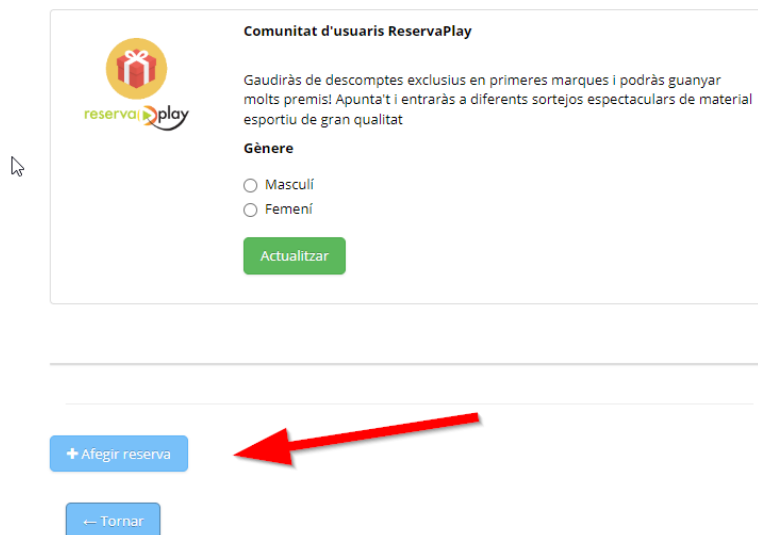

## Manual de reserves i accés a les instal·lacions

Pots descarregar l'app ReservaPlay

I escollir l'entitat Ajuntament de Vilalba dels Arcs i registrar-se.

O bé accedir via web: [vilalbadelsarcs.reservaplay.cat](http://vilalbadelsarcs.reservaplay.cat)

Un cop hagi iniciat sessió amb el teu usuari:

Escull la instal·lació que vols reservar, dia i hora:

Ara clica on diu Afegir Reserva

Al moment d'accedir, obrir l'aplicació ReservaPlay i accedir a "les meves reserves" on trobareu la vostra reserva amb el codi d'accés i el botó d'obertura automàtica.